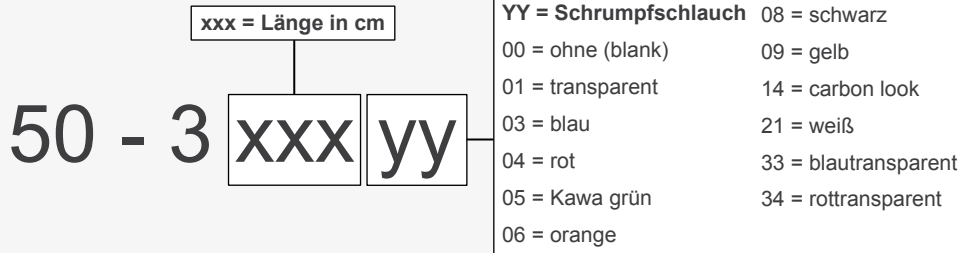

Artikelnummernschlüssel für Vario Leitungen

VK-Preis inkl. MwSt.

Stahlflex Vario Leitungen ohne Anschlüsse

Art. Nr.	Leitungstyp	Länge	Preis **
50-3008yy	Stahlflexleitung Vario	008cm - Farbe yy	ab 32,45 €
50-3009yy	Stahlflexleitung Vario	009cm - Farbe yy	ab 32,45 €
50-3010yy	Stahlflexleitung Vario	010cm - Farbe yy	ab 32,45 €
50-3011yy	Stahlflexleitung Vario	011cm - Farbe yy	ab 32,45 €
50-3012yy	Stahlflexleitung Vario	012cm - Farbe yy	ab 32,45 €
50-3013yy	Stahlflexleitung Vario	013cm - Farbe yy	ab 32,45 €
50-3014yy	Stahlflexleitung Vario	014cm - Farbe yy	ab 32,45 €
50-3015yy	Stahlflexleitung Vario	015cm - Farbe yy	ab 32,45 €
50-3016yy	Stahlflexleitung Vario	016cm - Farbe yy	ab 32,45 €
50-3017yy	Stahlflexleitung Vario	017cm - Farbe yy	ab 32,45 €
50-3018yy	Stahlflexleitung Vario	018cm - Farbe yy	ab 32,45 €
50-3019yy	Stahlflexleitung Vario	019cm - Farbe yy	ab 32,45 €
50-3020yy	Stahlflexleitung Vario	020cm - Farbe yy	ab 32,45 €
50-3021yy	Stahlflexleitung Vario	021cm - Farbe yy	ab 32,45 €
50-3022yy	Stahlflexleitung Vario	022cm - Farbe yy	ab 32,45 €
50-3023yy	Stahlflexleitung Vario	023cm - Farbe yy	ab 32,45 €
50-3024yy	Stahlflexleitung Vario	024cm - Farbe yy	ab 32,45 €
50-3025yy	Stahlflexleitung Vario	025cm - Farbe yy	ab 32,45 €
50-3026yy	Stahlflexleitung Vario	026cm - Farbe yy	ab 32,45 €
50-3027yy	Stahlflexleitung Vario	027cm - Farbe yy	ab 32,45 €
50-3028yy	Stahlflexleitung Vario	028cm - Farbe yy	ab 32,45 €
50-3029yy	Stahlflexleitung Vario	029cm - Farbe yy	ab 32,45 €
50-3030yy	Stahlflexleitung Vario	030cm - Farbe yy	ab 32,45 €
50-3031yy	Stahlflexleitung Vario	031cm - Farbe yy	ab 37,65 €
50-3032yy	Stahlflexleitung Vario	032cm - Farbe yy	ab 37,65 €
50-3033yy	Stahlflexleitung Vario	033cm - Farbe yy	ab 37,65 €
50-3034yy	Stahlflexleitung Vario	034cm - Farbe yy	ab 37,65 €
50-3035yy	Stahlflexleitung Vario	035cm - Farbe yy	ab 37,65 €
50-3036yy	Stahlflexleitung Vario	036cm - Farbe yy	ab 37,65 €
50-3037yy	Stahlflexleitung Vario	037cm - Farbe yy	ab 37,65 €
50-3038yy	Stahlflexleitung Vario	038cm - Farbe yy	ab 37,65 €
50-3039yy	Stahlflexleitung Vario	039cm - Farbe yy	ab 37,65 €
50-3040yy	Stahlflexleitung Vario	040cm - Farbe yy	ab 37,65 €
50-3041yy	Stahlflexleitung Vario	041cm - Farbe yy	ab 37,65 €
50-3042yy	Stahlflexleitung Vario	042cm - Farbe yy	ab 37,65 €
50-3043yy	Stahlflexleitung Vario	043cm - Farbe yy	ab 37,65 €
50-3044yy	Stahlflexleitung Vario	044cm - Farbe yy	ab 37,65 €
50-3045yy	Stahlflexleitung Vario	045cm - Farbe yy	ab 37,65 €
50-3046yy	Stahlflexleitung Vario	046cm - Farbe yy	ab 37,65 €
50-3047yy	Stahlflexleitung Vario	047cm - Farbe yy	ab 37,65 €