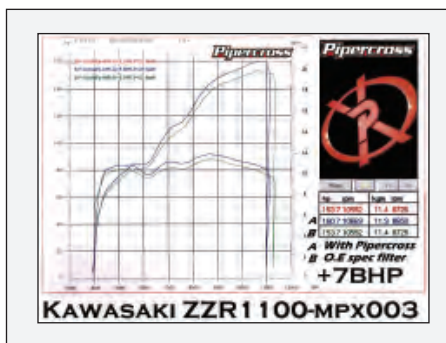

Pipercross

Auswaschbare Hochleistungsluftfilter aus England.

Die Hochleistungsluftfilter der Firma Pipercross bieten Ihnen - im Gegensatz zu herkömmlichen Gewebefiltern - über die gesamte Lebensdauer des Filters eine hervorragende Motorleistung.

Dies wird ermöglicht durch mehrere Schichten von feinmaschigem Polyurethan-Schaum aus denen jeder einzelne Luftfilter hergestellt wird. Die Schaumfilter sind dadurch auswaschbar und der Hersteller gewährt eine lebenslange Garantie!

Pipercross arbeitet eng mit den führenden Motorradherstellern, Großhändlern und Rennteams in ganz Europa und Asien zusammen um sicherzustellen, dass die Luftfilter auf Leistung optimiert sind, egal ob auf der Rennstrecke oder auf der Straße.

Pipercross ist einer der führenden Hersteller von Rennsportluftfiltern und gleichzeitig Erstausrüster von Triumph Motorrädern und Formel 1 Fahrzeugen.

Die **Testergebnisse** sprechen für sich! Pipercross Filter zeigen einen deutlichen Anstieg an Leistung und Drehmoment über die komplette Produktpalette.

VK-Preis inkl. MwSt

Pipercross Hochleistungsluftfilter

Art. Nr.	Modell	Baujahr	Typ	Hers.Nr.	OE Nummer	Preis
Aprillia						
12-11058	RS125	1998-	Foam Panel	MPX058		30,00 €
12-11119	RS250	94-03	Foam Panel	MPX119		30,00 €
12-11150	SVX 450 Super Moto	06 -	Moulded Panel	MPX150	8104329	49,90 €
12-11150	SVX 550 Super Moto	06 -	Moulded Panel	MPX150	8104329	49,90 €
12-11059	RSV1000 Mille	98-00	Round	MPX059		71,90 €
12-11106	RSV1000 Mille	01-03	Round	MPX106	8104211	95,00 €
12-11086	RSV1000 Mille	04-05	Moulded Panel	MPX086	8104329	67,00 €
12-11059	SL 1000 Falco	00-04	Round	MPX059		71,90 €
12-11106	Tuono 1000 R Factory	2005	Round	MPX106	8104211	95,00 €
12-11106	Tuono 1000 R	2005	Round	MPX106	8104211	95,00 €
12-11106	Tuono Racing 1000	2004	Round	MPX106	8104211	95,00 €
12-11106	Tuono Fighter 1000	03-04	Round	MPX106	8104211	95,00 €
12-11059	RST 1000 Futura	01-04	Round	MPX059		71,90 €
BMW						
12-11111	F650 CS	01-05	Moulded Panel	MPX111	13712-345232	i. Vorb.
12-11112	F650 GS	2000 -	Moulded Panel	MPX112	13717-672552	i. Vorb.
12-11098	F800	2006 -	Moulded Panel / Cone	MPX098	13717-672552	55,00 €
12-11004	R850R	95-06	Round	MPX004	13711-341528	52,90 €
12-11004	R1100 GS/R/RA/RS/RSL/RT	93-01	Round	MPX004	13711-341528	52,90 €
12-11110	R1100S	99-05	Moulded Panel	MPX110	13717-650976	i. Vorb.
12-11004	R1150 GS/R/RS/RT/Rockster	99-06	Round	MPX004	13711-341528	52,90 €
12-11098	HP2 Megamoto	2006 -	Moulded Panel / Cone	MPX098	13717-672552	55,00 €
12-11109	K1200 GT/RS	97-05	Unique panel	MPX109	13711-464916	70,00 €
12-11114	K1200 GT	2006-	Pair moulded panels	MPX114	13717-672602	99,80 €
12-11109	K1200 LT	98-07	Unique panel	MPX109	13711-464916	70,00 €
12-11114	K1200 R / S	2005-	Pair moulded panels	MPX114	13717-672602	99,80 €
12-11098	R1200S	2005-	Moulded Panel / Cone	MPX098	13717-672552	55,00 €
12-11098	R1200GS / RT / ST	04-06	Moulded Panel / Cone	MPX098	13717-672552	55,00 €
Buell						
12-11147	Firebolt XB9	2002-	Round	MPX147		65,00 €
12-11147	Lightning XB12	2004-	Round	MPX147		65,00 €